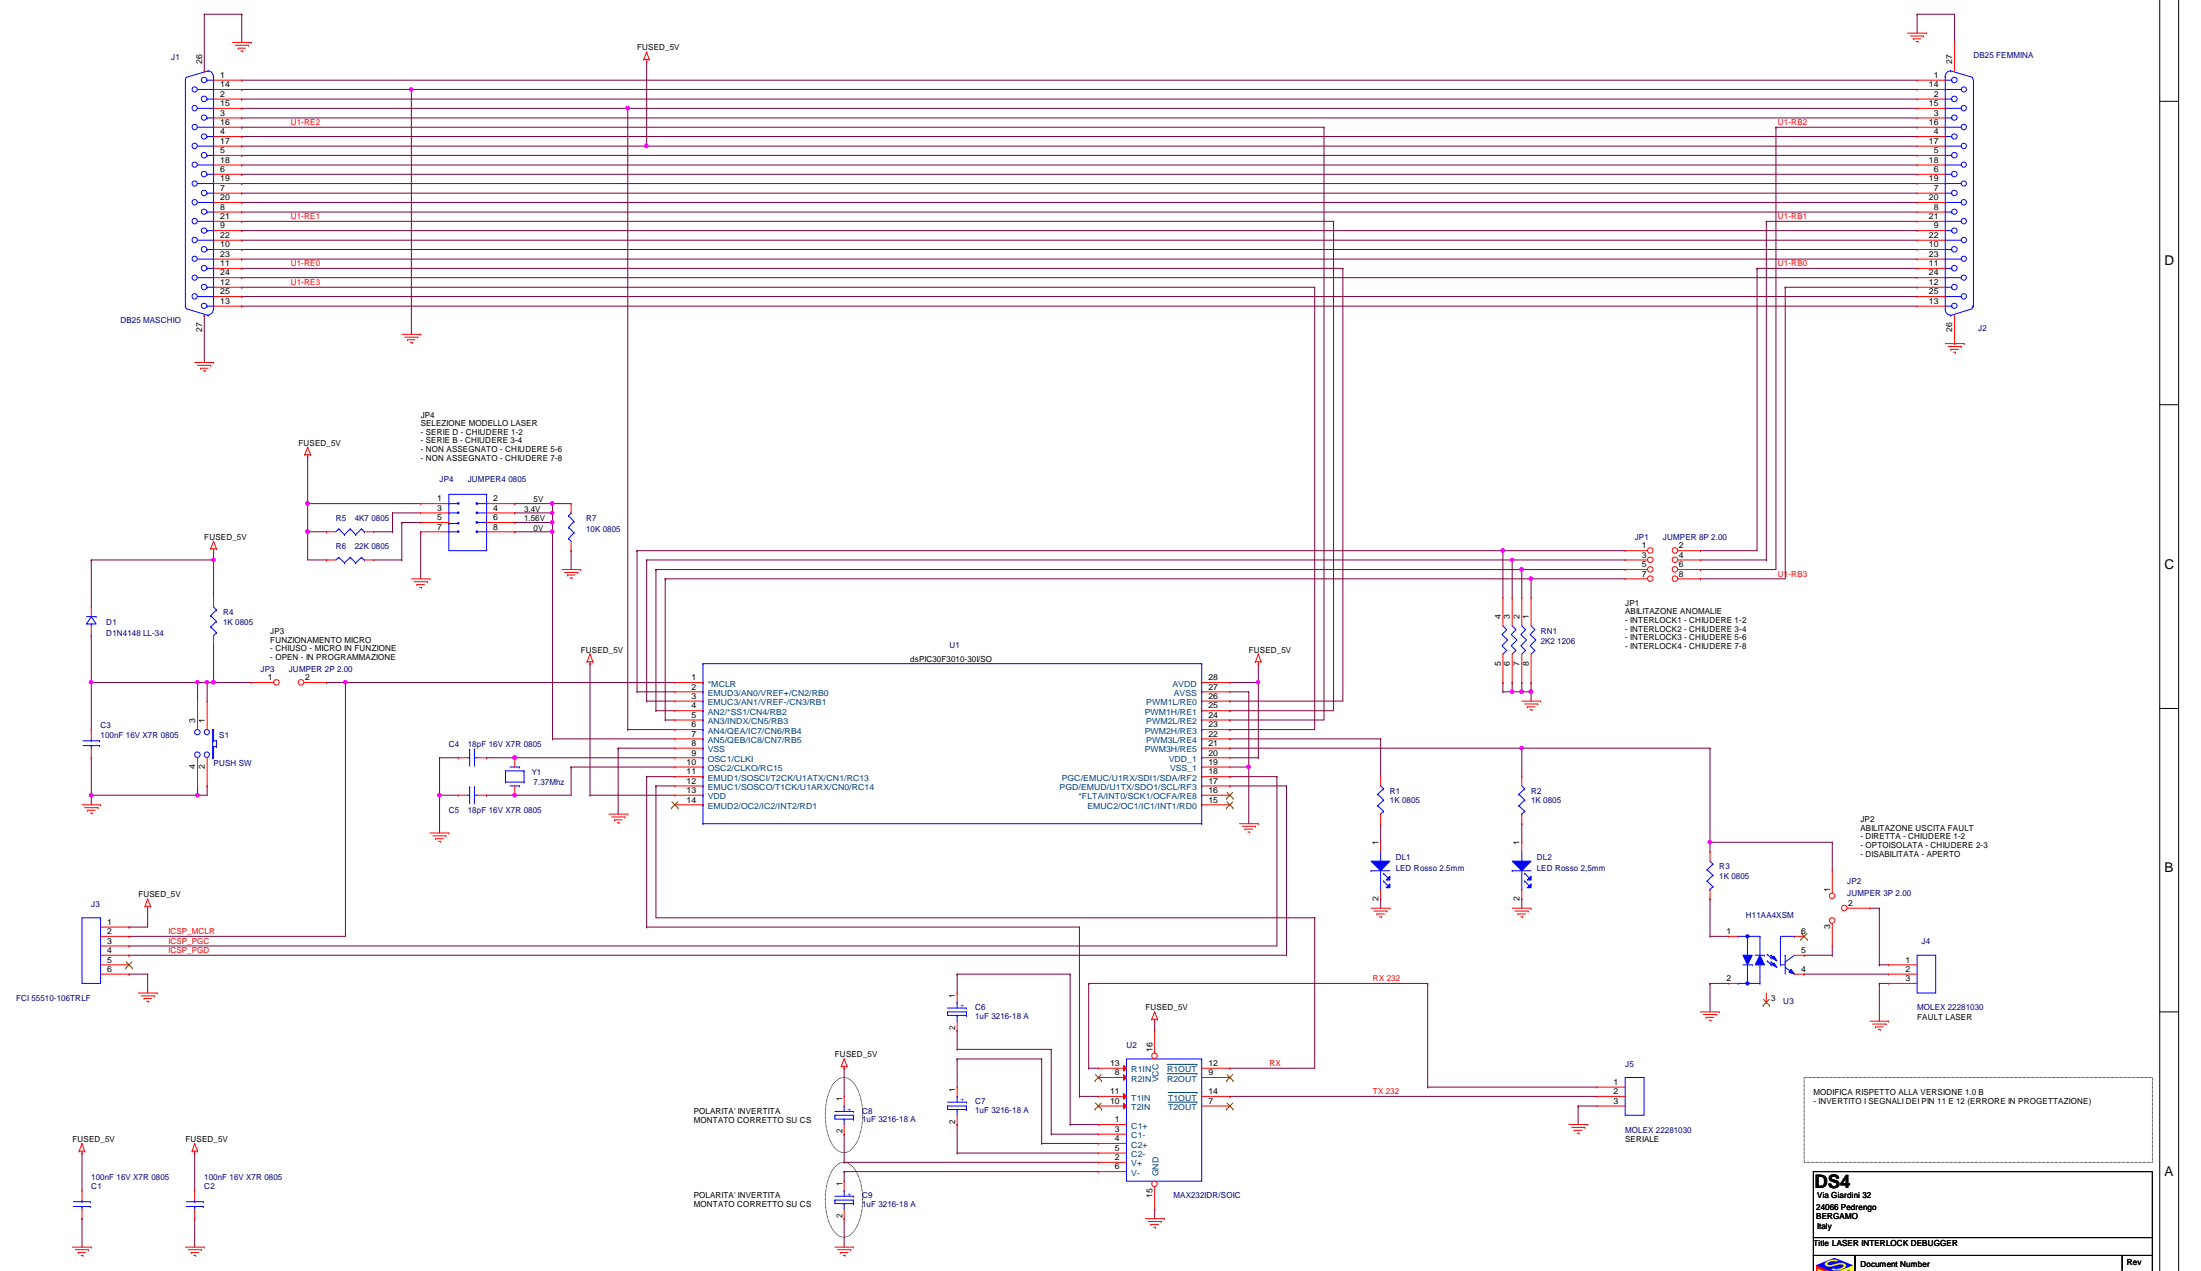

# IPG FIBER LASER

MODIFICA RISPETTO ALLA VERSIONE 1.0 B  
 - INVERTITO I SEGNALI DEI PIN 11 E 12 (ERRORE IN PROGETTAZIONE)

**DS4**  
 Via Giardin 32  
 24066 Pedersopp  
 BERGAMO  
 Italy

The LASER INTERLOCK DEBUGGER

Document Number

Rev 1.0 C

Date: Wednesday, June 18, 2014 Sheet 1 of 1